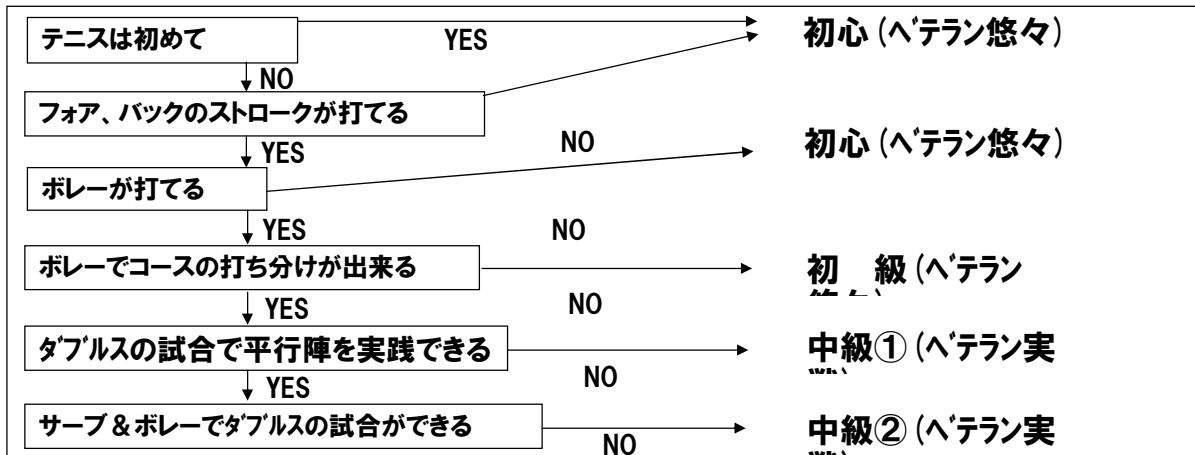

テニス 受講レベル 選定チャート

初心	初心者の方対象。基本を練習し、ラリーと簡単なゲーム(ダブルス)が出来るようになります。	60分	成人・一般クラス (中学生以上)
初級	経験のある方へ基本の習得と基本的なダブルス(雁行陣)の動きの習得を目指します。	90分	
中級1	反復・応用を繰り返し練習し、バランス良く技術を習得します。(平行陣に挑戦)	90分	
中級2	中級1からの応用で、より実践的なテニスを習得します。(平行陣の習得)	90分	
上級	中級2からの応用で、ゲーム性を取り入れながらより確率の高いテニスを習得します。	90分	
ベテラン 悠々 実戦	テニスを生涯スポーツとして無理なく続けて頂けるようにご指導致します。	90分	45歳以上(一般認定級:初心~初級)
	テニスの持つゲーム性を大切に、仲間を作り楽しくテニスを続けて頂けるようにご指導致します。	90分	45歳以上(一般認定級:中級1、2)
ジュニア	テニスを通じて技術だけでなく、スポーツマンシップ・マナー等をご指導させていただきます。	60分	(小学生以上)
中高生	シングルスに必要なテニス技術と共に、スポーツマンシップ・マナー等をご指導させていただきます。	60分	(中高生のみ)
キッズ	楽しみながら、総合的な運動感覚の発達をを養っていきます。	45分	(3歳6ヶ月~7歳)

【クラス変更のご案内】

変更ご希望月の前月1~10日までにフロントまでお申し出ください。
所定の用紙にご署名ご捺印を頂きます。(変更手数料は315円となります)
尚、期の3ヶ月目は無料の変更期間となっております。(3月、6月、9月、12月)

【振替制度のご説明】

対象 全欠席回数分
期間 1日から15日までの欠席は当月内、
16日以降の欠席は翌月15日まで
料金 1回315円

60分クラスから90分クラスへの振替は別途840円頂きます。
90分クラスから、60分クラスへの振替については振替料無料です。

~受付方法~

受講クラス・欠席日及び振替希望クラスを振替料金を添えてフロントにお申込みください。
尚、振替希望クラスの開始1時間前より、お電話でもご予約を承ります。
※振替予約後のキャンセルは受けかねます。
※認定級より上のレベルには振替頂けません。
※月半ばでご入校された場合、過ぎてしまっているレッスンは無料で振替ができます。

■会員特典とイベント

●**会員特典**
クラブ会員に入会されると・・・
スクール月会費が半額!
【スクールとクラブ複合会員様の月会費】
テニス月会費4,515円+クラブ月会費9,450円

●**イベント情報**
テニスサーキット2009年シリーズ!!
大好評開催中! 試合にチャレンジ!
参加料、開催日、開催種目など
詳しくは案内のチラシをご参照ください。

●その他イベントも開催!

【プラスレッスンのご案内】

普段ご受講のレッスン以外に、1回ずつプラスしてご受講して頂けます。空いた時間や試合前などにご利用下さい。

料金 90分レッスン: 3,045円/1回

(複合会員様1,523円)

60分レッスン: 1,890円/1回

(複合会員様945円)

■テニスプロショップ

●最新テニスラケット**30%OFF!**(会員様特別価格)
さらにお得商品有り(期間限定)

【ラケット購入特典】

①定価3,150円までのガットをサービス!
(店頭よりお好みのガットをお選び頂けます)

②ガット張上げ工賃(1,575円)サービス!

●テニスシューズ **20%OFF!**~

●ガット・小物 **10%OFF!**~

●テニスウェア **20%OFF!**~

●カタログより最新モデルもお安くなります!!

最新の試打ラケットがご自由にお使い頂けます。
お気軽にテニスコーチにご相談ください。